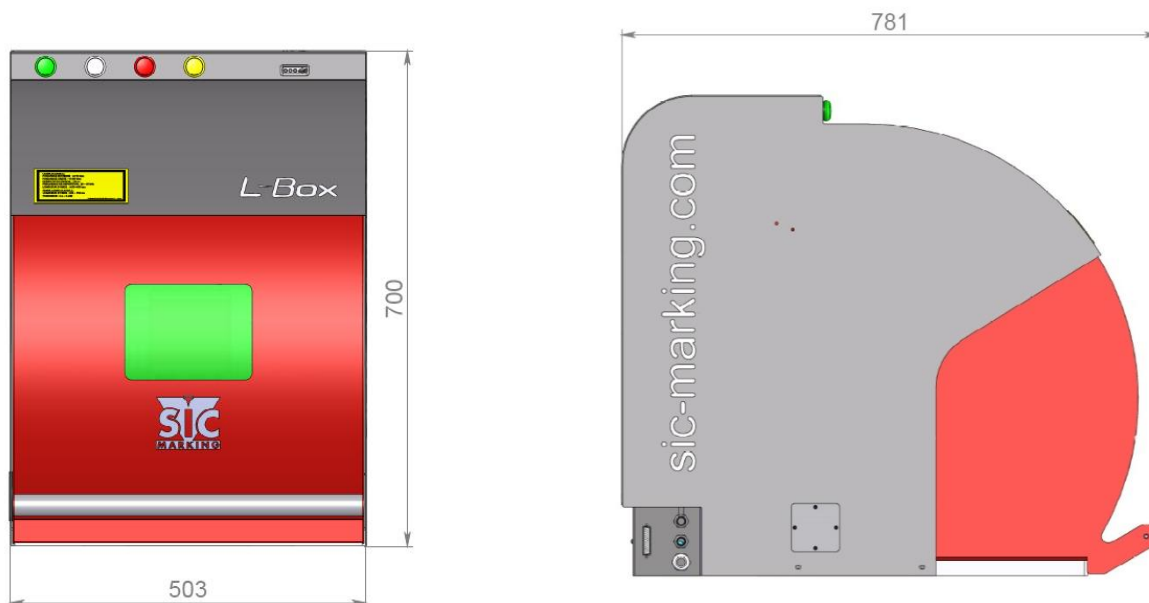

ROZMĚRY PRACOVNÍ STANICE SIC-MARKING L-Box

PRACOVNÍ STANICE SIC-MARKING L-Box **(umístěná na volitelném příslušenství** **Pracovní stůl pro všechny součásti systému)**