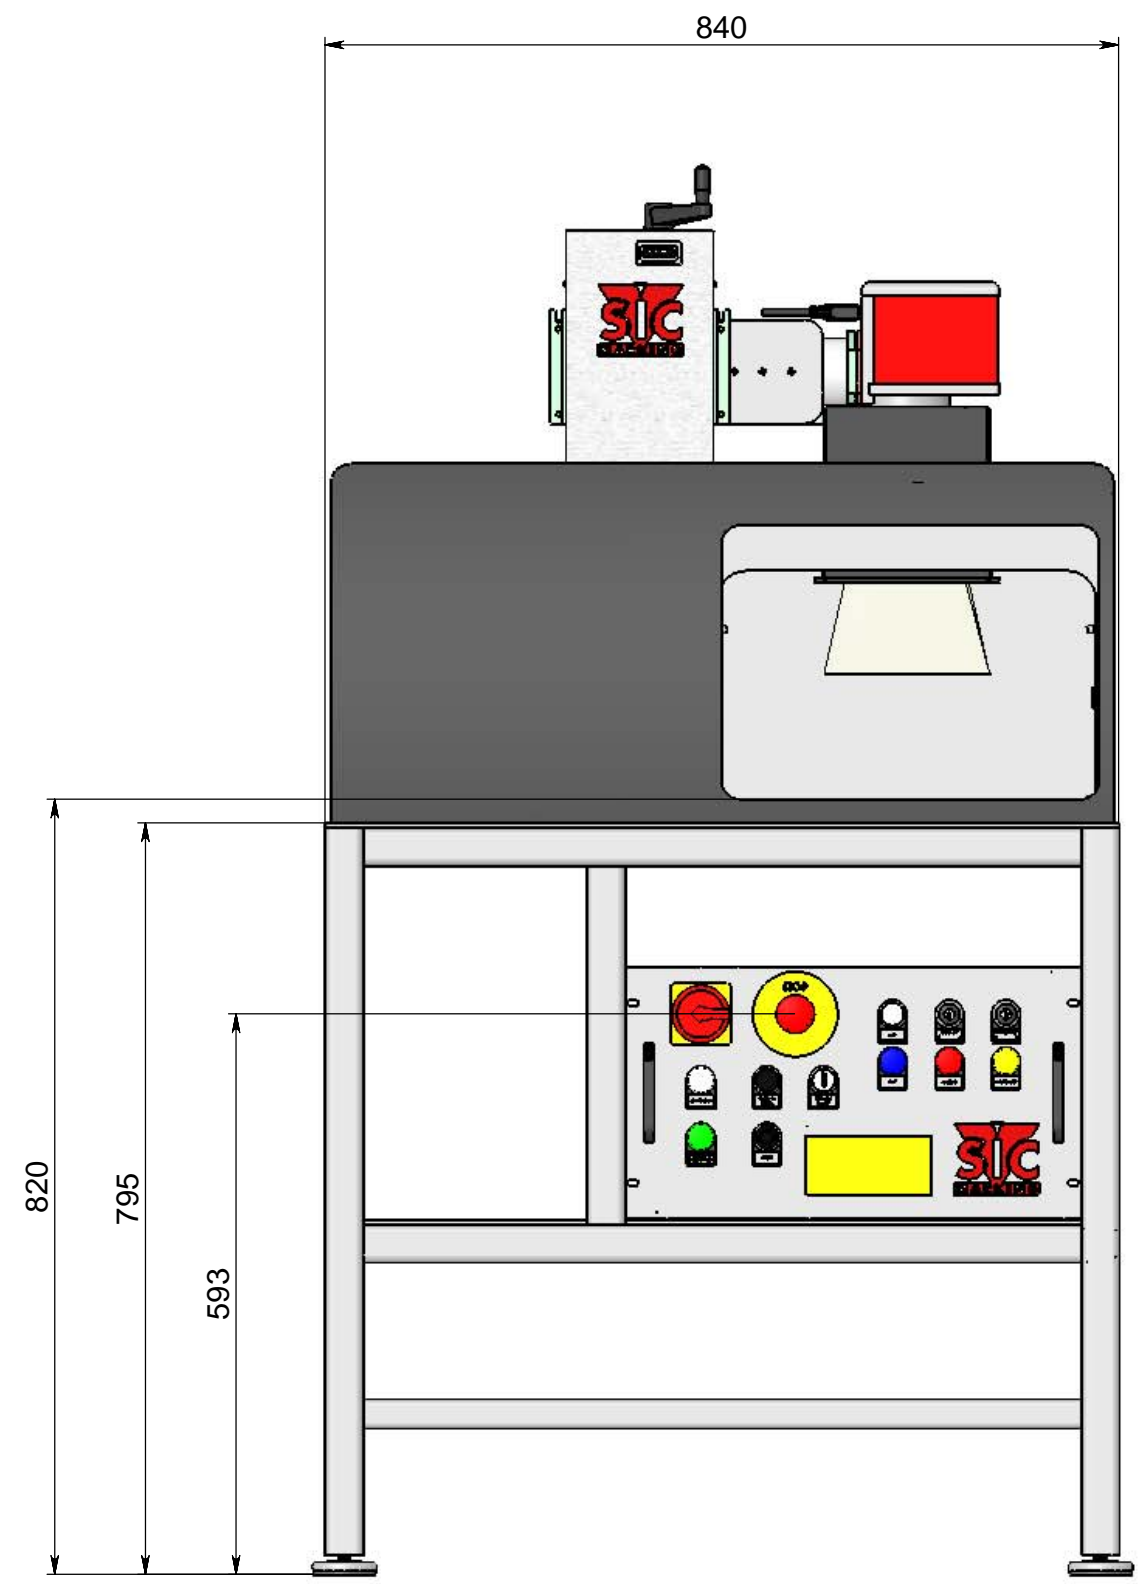

c153 LG-Type1

7 400 004

237-26 1007 7001

520

1490

840

820

795